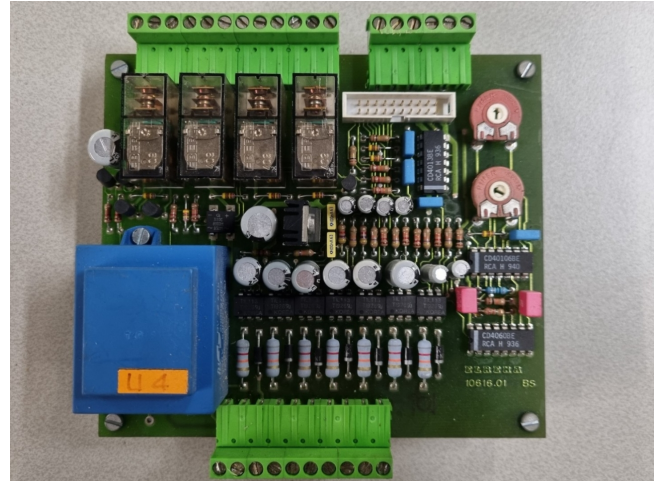

Elreha LMV-212/G

Specifications

Brand	Elreha
Type	LMV-212/G
Remarks	130x140x60 mm (LxWxH)
Stock	2

Description

Used Elreha LMV-212/G

Used Elreha LMV-212/G control board.